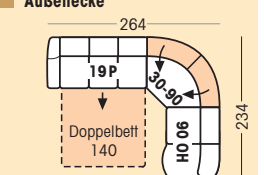

V5 Doppelbett (140)/Relaxecke/Außenecke