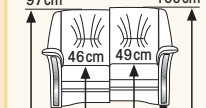

2 Sitzhöhen - preisgleich

Die Modellhöhe verändert sich um 3 cm