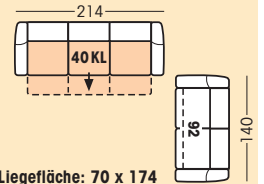

Füße:  
Kunststoffgleiter Standard

Bezugsvarianten:

2 Sitzhöhen - preisgleich

Die Modellhöhe verändert sich um 3 cm

Stellvarianten Beispiele

V1 3-Vorziehcouch klein/2-Sitzer mit Bettkasten

V2 VitalSofa Plus/Rasterhocker

Bitte beachten Sie: Alle Polsterskizzen dienen ausschließlich als Symbole. Alle angegebenen Maße sind ca.-Maße. Technische Änderungen durch Weiterentwicklung vorbehalten. Stand: 19.07.21