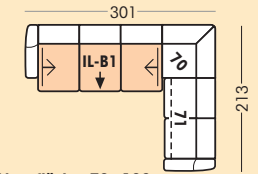

Seitenteil 1

Seitenteil 2

SELECTA VITAL

die neue Funktionswelt by **PM**

2 Seitenteile - 2 Rückenoptiken - 2 Sitzhöhen
- 4 Modelle - Preisgleich -
Seitenteil 1 Holzblende in wählbaren Beiztönen

5 100% Made in Germany
PM Oelsa Garantie auf Gestell, Polsterung, Verarbeitung und Federung

Polstermöbel Oelsa
Funktion mit Komfort

Abgebildet: Modell 3513 **WEIMAR** Typenübersicht

Feste Teile

Funktions-Teile

Legende:
AR=Armlehne rechts · AL=Armlehne links · AT=Armteil
KT=Kopfteil · FT=Fußteil.
Abgebildete Variante in Fettschrift.
Alle Maßangaben sind ca.-Maße in cm: Breite/Höhe/Tiefe

Betten

Zubehör

Vitalsofa

VitalSofa B1 Breite 186 cm: Ideal für Körpergröße bis 1,75 m
2 Motoren: Kopf- und Fußteilbewegung (Vitalfunktion) motorisch, Aufpreis 3. Motor: Vorziehfunktion motorisch statt manuell.

Achtung: Unbedingt angeben, auf welcher Seite das Kopfteil links (KL) oder rechts (KR) angeordnet sein soll. Spätere Änderung nicht möglich.

Rückenspannteile
● echt
● Nessel (echt Aufpreis)

Liegeflächen: Doppelbett P 140x200
K 160x200
Querschläfer/Recamiere 117 x 191
Relaxbett/Relaxecke/Ansteller 117 x 193
3-Vorziehcouch GR 70x188
3-Vorziehcouch KL 70x174
VitalSofa (186) 78x186
VitalSofa Plus (201) 78x201

Beschlagsystem:
SOFTmatic - Schlafen in Sitzhöhe
Sitzhöhe: 46/49 cm
Sitztiefe: 54 cm

Sitzkomfort:
Superbonell Federkern
Super-Soft-Kaltschaum
COMFORT BULTEX
VitalSofa nur Super-Soft-Kaltschaum

Füße:
Kunststoffgleiter Standard

Bezugsvarianten:

2 Sitzhöhen - preisgleich

Die Modellhöhe verändert sich um 3 cm

Stellvarianten Beispiele

V1 3-Vorziehcouch klein/2-Sitzer mit Bettkasten

V2 VitalSofa Plus/Rasterhocker

V3 Querschläfer/Recamiere (180)

V4 VitalSofa (186)/Spitzzecke/2-Sitzer mit Bettkasten