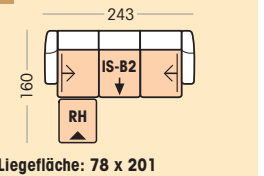

Legende:  
AR=Armlehne rechts · AL=Armlehne links · AT=Armteil  
KT=Kopfteil · FT=Fußteil.  
Abgebildete Variante in Fettschrift.  
Alle Maßangaben sind ca.-Maße in cm: Breite/Höhe/Tiefe

Betten

16 P (140) 16 K (160) Doppelbett  
179/97(100)/92  
199/97(100)/92

Beschlagsystem:  
SOFTmatic - Schlafen in Sitzhöhe  
Sitzhöhe: 46/49 cm  
Sitztiefe: 54 cm

Sitzkomfort:  
Superbonell Federkern  
Super-Soft-Kaltschaum  
COMFORT BULTEX  
VitalSofa nur Super-Soft-Kaltschaum

Füße:  
Kunststoffgleiter Standard

Bezugsvarianten:

2 Sitzhöhen - preisgleich

Die Modellhöhe verändert sich um 3 cm

Stellvarianten Beispiele

V1 3-Vorziehcouch klein/2-Sitzer mit Bettkasten

V2 VitalSofa Plus/Rasterhocker