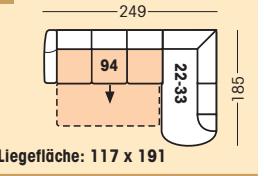

V4 VitalSofa (186)/Spitzzecke/2-Sitzer mit Bettkasten