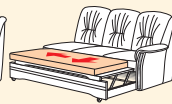

Legende:  
AR=Armlehne rechts · AL=Armlehne links · AT=Armteil  
KT=Kopfteil · FT=Fußteil.  
Abgebildete Variante in Fettschrift.  
Alle Maßangaben sind ca.-Maße in cm: Breite/Höhe/Tiefe

Betten

16 P (140) 16 K (160) Doppelbett  
179/97(100)/92  
199/97(100)/92

ARBR/ALBL Relaxbett, 1 AT nicht mit Spitzzecke kombinierbar  
165/97(100)/92

40 KL (klein) 40-89 (groß) 3-Vorziehcouch mit Bettkasten  
214/97(100)/92  
228/97(100)/92

AR80 KL/AL81 KL (klein) AR80-89/AL81-89 (groß) 3-Vorziehcouch  
1 AT, mit Bettkasten  
195/97(100)/92  
209/97(100)/92