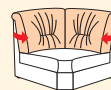

Funktions-Teile

29 TV-Sessel, SH innen mit Rollen, Aufpreis: mit Motor  
91/107/104(176)

92 2-Sitzer mit Bettkasten  
140/97(100)/92

AR71 /AL72 2-Sitzer  
1 AT, mit Bettkasten  
121/97(100)/92

21-90 Rundecke mit Swinger  
104/97(100)/104