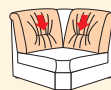

Funktions-Teile

29 TV-Sessel, SH innen mit Rollen, Aufpreis: mit Motor  
91/107/104(176)

92 2-Sitzer mit Bettkasten  
140/97(100)/92

AR71 /AL72 2-Sitzer  
1 AT, mit Bettkasten  
121/97(100)/92

21-90 Rundecke mit Swinger  
104/97(100)/104