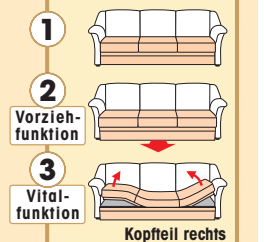

V5 Doppelbett (140)/Relaxecke/Außenecke