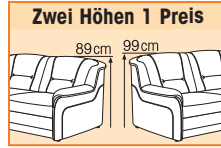

PM
Polstermöbel Oelsa
Funktion mit Komfort

VIENNA Modell 4284 (H=89 cm)/4285 (H=99 cm) Typenübersicht

Alle Maßangaben sind ca. Maße in cm: Breite / Höhe / Tiefe

Feste Teile

01-45 Sessel Aufpreis: Rollen, Drehkreuz 94/89(99)/91	29 TV-Sessel, Starthilfe innen Aufpreis: mit Motor 93/106/97(172)	02 2-Sitzer 150/89(99)/91	04 2,5-Sitzer 185/89(99)/91	03 3-Sitzer 199/89(99)/91	AR05 / AL06 1-Sitzer 1 AT 74/89(99)/91	AR07 / AL08 2-Sitzer 1 AT 126/89(99)/91
AR11 / AL12 2,5-Sitzer 1 AT 166/89(99)/91	AR09 / AL10 3-Sitzer 1 AT 180/89(99)/91	34 1-Element 54/89(99)/91	35 2-Element 105/89(99)/91	20-90 Rundecke 101/89(99)/101	70 Spitzecke Rückenoptik rund 87/89(99)/87	
R 22-33 / L 23-33 Recamiere (180) KT *Aufpreis: mit Bettkasten 78/89(99)/180	R 22-32 / L 23-32 Recamiere (205) KT *Aufpreis: mit Bettkasten 78/89(99)/205	R56/L57 AuBenecke klein *Aufpreis: mit Bettkasten 96/89(99)/91	90OH/91OH AuBenecke groß *Aufpreis: mit Bettkasten, ausziehbares Armteil 130/89(99)/91 (103)	90MH/91MH AuBenecke groß mit Anstellhocker *Aufpreis: mit Bettkasten, ausziehbares Armteil 174/89(99)/91 (147)		

Funktions-Teile

92 2-Sitzer mit Bettkasten 150/89(99)/91	AR71 / AL72 2-Sitzer, 1 AT mit Bettkasten 126/89(99)/91	21 Rundecke mit Swinger 101/89(99)/101	30 Relaxecke 101/89(99)/101	R 82-33 / L 83-33 Recamiere (180) mit Swinger KT *Aufpreis: mit Bettkasten 78/89(99)/180	R 82-32 / L 83-32 Recamiere (205) mit Swinger KT *Aufpreis: mit Bettkasten 78/89(99)/205	R 22-82 / L 23-82 Fkt.-Recamiere (160) mit Bettkasten Aufpreis: mit Motor 90/89(99)/162(202)

Betten

Doppelbett 1-zügig			Doppelbett 2-zügig		
16N (125) 16P (140) 1-zügig 169/89(99)/91 184/89(99)/91	AR18N/AL19N (125) AR18P/AL19P (140) 1 AT / 1-zügig 149/89(99)/91 164/89(99)/91	17N (125) 17P (140) ohne AT / 1-zügig 129/89(99)/91 144/89(99)/91	96-66 (2x75) 2-zügig 196/89(99)/91	AR98-66/AL99-66 (2x75) 1 AT, 2-zügig 176/89(99)/91	97-66 (2x75) ohne AT, 2-zügig 156/89(99)/91
66-86 Schlaf-Sessel (1x75) 119/89(99)/91	AR68-86/AL69-86 Schlaf-Sessel (1x75) 1 AT 99/89(99)/91	67-86 Schlaf-Sessel (1x75) ohne AT 79/89(99)/91	ARBR/ALBL Relaxbett 1 AT, nur in Verbindung mit Rundecke, Rundecke mit Swinger oder Relaxecke 166/89(99)/91	AR93/AL94 Querschläfer 1 AT, nur in Verbindg. mit Recamiere oder Spitzecke mit Anstellelement 166/89(99)/91	

Zubehör

24 Hocker Aufpreis: Rollen 57/42/57	25 Anstell-Hocker Aufpreis: Rollen 57/45/57	64 Klapp-Hocker Aufpreis: Rollen 57/42/57	65 Anstell-Hocker klappbar Aufpreis: Rollen 57/45/57

AR = Armlehne rechts
AL = Armlehne links
KT = Kopfteil
AT = Armteil.
Abgebildete Variante in Fettschrift.

Stellvarianten Beispiele