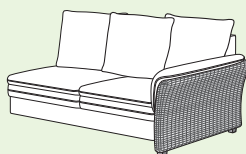

VERONA | Modell 4605 Typenübersicht

Feste Teile

● **02**
2-Sitzer
147/94/90

● **04**
2,5-Sitzer
187/94/90

● **03**
3-Sitzer
225/94/90

● **AR 05/AL 06**
1-Sitzer, 1 AL
73/94/90

● **AR 07/AL 08**
2-Sitzer, 1 AL
129/94/90

● **AR 11/AL 12**
2,5-Sitzer, 1 AL
169/94/90

● **AR 09/AL 10**
3-Sitzer, 1 AL
207/94/90

● **20**
Rundecke
102/94/102

● **KT** **AR 48-45/AL 49-45**
Longchair Standard
mit Stauraum
81/94/161

● **KT** **AR 48-61/AL 49-61**
Longch. Comfort
mit Stauraum
109/94/168

Funktionsteile

● **92**
2-Sitzer
mit Bettkasten
147/94/90

● **AR 71/AL 72**
2-Sitzer, 1 AL
mit Bettkasten
129/94/90

Betten

● **AR 93/AL 94**
2,5-Querschläfer
155/94/87

Zubehör

● **24**
Hocker
mit Rattan, bodenfrei
57/45/57