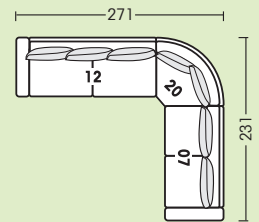

● **AR 11/AL 12**
2,5-Sitzer, 1 AL
169/94/90

● **AR 09/AL 10**
3-Sitzer, 1 AL
207/94/90

● **20**
Rundecke
102/94/102

● **KT** **AR 48-45/AL 49-45**
Longchair Standard
mit Stauraum
81/94/161

● **KT** **AR 48-61/AL 49-61**
Longch. Comfort
mit Stauraum
109/94/168

● **64**
Hocker klappbar
mit Rattan, bodenfrei
50/45/90

Legende: AT = Armlehne rechts · AL = Armlehne links · AT = Armteil. Abgebildete Variante in **Fettschrift**.

Stellvarianten Beispiele

V1 2,5-Querschläfer/ Longchair Comfort

V2 2,5-Querschläfer/ Longchair Standard

V3 2,5-Sitzer/Rundecke/ 2-Sitzer

V4 3-Sitzer/2,5-Sitzer

Rückenspannteile:

- echt – Aufpreis
- Nessel

Aufpreis:
Kopfstütze mit Chrombügel,
einsteckbar und
verstellbar

Liegeflächen:

Querschl./Longchair Comfort: 138 x 200 cm
Querschläfer/Longchair: 138 x 194 cm
Sitzhöhe: 45 cm
Bodenfreiheit: 12 cm
Breite Seitenteil: 19 cm

Bezugsvarianten:

BV1

BV2

BV5

Sitz:

Super-Bonell- Federkern
Aufpreis: Kaltschaum Soft