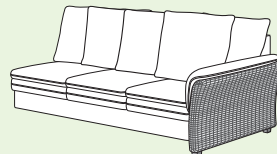

VERONA | Modell 4605 Typenübersicht

Feste Teile

● **02**
2-Sitzer
147/94/90

● **04**
2,5-Sitzer
187/94/90

● **03**
3-Sitzer
225/94/90

● **AR 05/AL 06**
1-Sitzer, 1 AL
73/94/90

● **AR 07/AL 08**
2-Sitzer, 1 AL
129/94/90

● **AR 11/AL 12**
2,5-Sitzer, 1 AL
169/94/90

● **AR 09/AL 10**
3-Sitzer, 1 AL
207/94/90

● **20**
Rundecke
102/94/102

● **KT** **AR 48-45/AL 49-45**
Longchair Standard
mit Stauraum
81/94/161

● **KT** **AR 48-61/AL 49-61**
Longch. Comfort
mit Stauraum
109/94/168

Funktionsteile

● **92**
2-Sitzer
mit Bettkasten
147/94/90

● **AR 71/AL 72**
2-Sitzer, 1 AL
mit Bettkasten
129/94/90

Betten

● **AR 93/AL 94**
2,5-Querschläfer
155/94/87

Zubehör

● **24**
Hocker
mit Rattan, bodenfrei
57/45/57

Liegeflächen:

Querschl./Longchair Comfort: 138 x 200 cm
Querschläfer/Longchair: 138 x 194 cm
Sitzhöhe: 45 cm
Bodenfreiheit: 12 cm
Breite Seitenteil: 19 cm

Bezugsvarianten:

BV1

BV2

BV5

Sitz:

Super-Bonell- Federkern
Aufpreis: Kaltschaum Soft