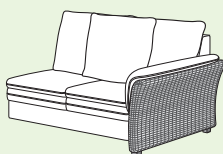

VERONA | Modell 4605 Typenübersicht

Feste Teile

● **02**
2-Sitzer
147/94/90

● **04**
2,5-Sitzer
187/94/90

● **03**
3-Sitzer
225/94/90

● **AR 05/AL 06**
1-Sitzer, 1 AL
73/94/90

● **AR 07/AL 08**
2-Sitzer, 1 AL
129/94/90

● **AR 11/AL 12**
2,5-Sitzer, 1 AL
169/94/90

● **AR 09/AL 10**
3-Sitzer, 1 AL
207/94/90

● **20**
Rundecke
102/94/102

● **KT** **AR 48-45/AL 49-45**
Longchair Standard
mit Stauraum
81/94/161

● **KT** **AR 48-61/AL 49-61**
Longch. Comfort
mit Stauraum
109/94/168