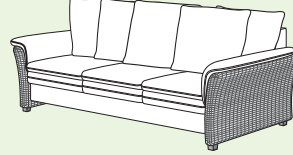

VERONA | Modell 4605 Typenübersicht

Feste Teile

● **02**
2-Sitzer
147/94/90

● **04**
2,5-Sitzer
187/94/90

● **03**
3-Sitzer
225/94/90

● **AR 05/AL 06**
1-Sitzer, 1 AL
73/94/90

● **AR 07/AL 08**
2-Sitzer, 1 AL
129/94/90

● **AR 11/AL 12**
2,5-Sitzer, 1 AL
169/94/90

● **AR 09/AL 10**
3-Sitzer, 1 AL
207/94/90

● **20**
Rundecke
102/94/102

● **KT** **AR 48-45/AL 49-45**
Longchair Standard
mit Stauraum
81/94/161

● **KT** **AR 48-61/AL 49-61**
Longch. Comfort
mit Stauraum
109/94/168