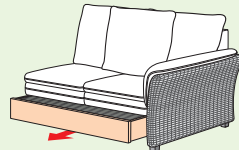

● **AR 11/AL 12**
2,5-Sitzer, 1 AL
169/94/90

● **AR 09/AL 10**
3-Sitzer, 1 AL
207/94/90

● **20**
Rundecke
102/94/102

● **KT** **AR 48-45/AL 49-45**
Longchair Standard
mit Stauraum
81/94/161

● **KT** **AR 48-61/AL 49-61**
Longch. Comfort
mit Stauraum
109/94/168

Funktionsteile

● **92**
2-Sitzer
mit Bettkasten
147/94/90

● **AR 71/AL 72**
2-Sitzer, 1 AL
mit Bettkasten
129/94/90

Betten

● **AR 93/AL 94**
2,5-Querschläfer
155/94/87

Zubehör

● **24**
Hocker
mit Rattan, bodenfrei
57/45/57

● **64**
Hocker klappbar
mit Rattan, bodenfrei
50/45/90

Legende: AT = Armlehne rechts · AL = Armlehne links · AT = Armteil. Abgebildete Variante in **Fettschrift**.

Stellvarianten Beispiele

V1 2,5-Querschläfer/ Longchair Comfort