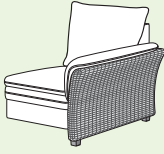

VERONA | Modell 4605 Typenübersicht

Feste Teile

● **02**
2-Sitzer
147/94/90

● **04**
2,5-Sitzer
187/94/90

● **03**
3-Sitzer
225/94/90

● **AR 05/AL 06**
1-Sitzer, 1 AL
73/94/90

● **AR 07/AL 08**
2-Sitzer, 1 AL
129/94/90

● **AR 11/AL 12**
2,5-Sitzer, 1 AL
169/94/90

● **AR 09/AL 10**
3-Sitzer, 1 AL
207/94/90

● **20**
Rundecke
102/94/102

● **KT** **AR 48-45/AL 49-45**
Longchair Standard
mit Stauraum
81/94/161

● **KT** **AR 48-61/AL 49-61**
Longch. Comfort
mit Stauraum
109/94/168