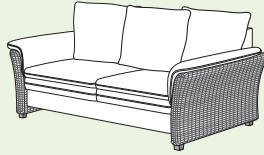

VERONA | Modell 4605 Typenübersicht

Feste Teile

● **02**
2-Sitzer
147/94/90

● **04**
2,5-Sitzer
187/94/90

● **03**
3-Sitzer
225/94/90

● **AR 05/AL 06**
1-Sitzer, 1 AL
73/94/90

● **AR 07/AL 08**
2-Sitzer, 1 AL
129/94/90

● **AR 11/AL 12**
2,5-Sitzer, 1 AL
169/94/90

● **AR 09/AL 10**
3-Sitzer, 1 AL
207/94/90

● **20**
Rundecke
102/94/102

● **KT** **AR 48-45/AL 49-45**
Longchair Standard
mit Stauraum
81/94/161

● **KT** **AR 48-61/AL 49-61**
Longch. Comfort
mit Stauraum
109/94/168

V2 2,5-Querschläfer/ Longchair Standard

V3 2,5-Sitzer/Rundecke/ 2-Sitzer

V4 3-Sitzer/2,5-Sitzer

Rückenspannteile:

- echt – Aufpreis
- Nessel

Aufpreis:
Kopfstütze mit Chrombügel,
einsteckbar und
verstellbar

Liegeflächen:

Querschl./Longchair Comfort: 138 x 200 cm
Querschläfer/Longchair: 138 x 194 cm
Sitzhöhe: 45 cm
Bodenfreiheit: 12 cm
Breite Seitenteil: 19 cm

Bezugsvarianten:

BV1

BV2

BV5

Sitz:

Super-Bonell- Federkern
Aufpreis: Kaltschaum Soft