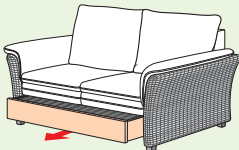

● **AR 11/AL 12**
2,5-Sitzer, 1 AL
169/94/90

● **AR 09/AL 10**
3-Sitzer, 1 AL
207/94/90

● **20**
Rundecke
102/94/102

● **KT** **AR 48-45/AL 49-45**
Longchair Standard
mit Stauraum
81/94/161

● **KT** **AR 48-61/AL 49-61**
Longch. Comfort
mit Stauraum
109/94/168

Funktionsteile

● **92**
2-Sitzer
mit Bettkasten
147/94/90

● **AR 71/AL 72**
2-Sitzer, 1 AL
mit Bettkasten
129/94/90

Betten

● **AR 93/AL 94**
2,5-Querschläfer
155/94/87

Zubehör

● **24**
Hocker
mit Rattan, bodenfrei
57/45/57

● **64**
Hocker klappbar
mit Rattan, bodenfrei
50/45/90

Legende: AT = Armlehne rechts · AL = Armlehne links · AT = Armteil. Abgebildete Variante in **Fettschrift**.

Stellvarianten Beispiele

V1 2,5-Querschläfer/ Longchair Comfort