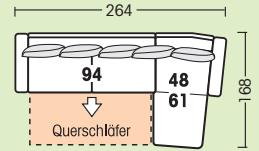

● **AR 11/AL 12**
2,5-Sitzer, 1 AL
169/94/90

● **AR 09/AL 10**
3-Sitzer, 1 AL
207/94/90

● **20**
Rundecke
102/94/102

● **KT** **AR 48-45/AL 49-45**
Longchair Standard
mit Stauraum
81/94/161

● **KT** **AR 48-61/AL 49-61**
Longch. Comfort
mit Stauraum
109/94/168

Funktionsteile

● **92**
2-Sitzer
mit Bettkasten
147/94/90

● **AR 71/AL 72**
2-Sitzer, 1 AL
mit Bettkasten
129/94/90

Betten

● **AR 93/AL 94**
2,5-Querschläfer
155/94/87

Zubehör

● **24**
Hocker
mit Rattan, bodenfrei
57/45/57

● **64**
Hocker klappbar
mit Rattan, bodenfrei
50/45/90

Legende: AT = Armlehne rechts · AL = Armlehne links · AT = Armteil. Abgebildete Variante in **Fettschrift**.

Stellvarianten Beispiele

V1 2,5-Querschläfer/ Longchair Comfort