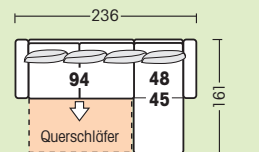

● **AR 11/AL 12**
2,5-Sitzer, 1 AL
169/94/90

● **AR 09/AL 10**
3-Sitzer, 1 AL
207/94/90

● **20**
Rundecke
102/94/102

● **KT** **AR 48-45/AL 49-45**
Longchair Standard
mit Stauraum
81/94/161

● **KT** **AR 48-61/AL 49-61**
Longch. Comfort
mit Stauraum
109/94/168

● **64**
Hocker klappbar
mit Rattan, bodenfrei
50/45/90

Legende: AT = Armlehne rechts · AL = Armlehne links · AT = Armteil. Abgebildete Variante in **Fettschrift**.

Stellvarianten Beispiele

V1 2,5-Querschläfer/ Longchair Comfort

V2 2,5-Querschläfer/ Longchair Standard

V3 2,5-Sitzer/Rundecke/ 2-Sitzer

V4 3-Sitzer/2,5-Sitzer

Rückenspannteile:

- echt – Aufpreis
- Nessel

Aufpreis:
Kopfstütze mit Chrombügel,
einsteckbar und
verstellbar