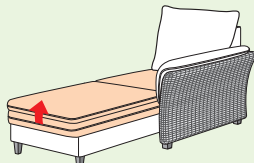

VERONA | Modell 4605 Typenübersicht

Feste Teile

● **02**
2-Sitzer
147/94/90

● **04**
2,5-Sitzer
187/94/90

● **03**
3-Sitzer
225/94/90

● **AR 05/AL 06**
1-Sitzer, 1 AL
73/94/90

● **AR 07/AL 08**
2-Sitzer, 1 AL
129/94/90

● **AR 11/AL 12**
2,5-Sitzer, 1 AL
169/94/90

● **AR 09/AL 10**
3-Sitzer, 1 AL
207/94/90

● **20**
Rundecke
102/94/102

● **KT** **AR 48-45/AL 49-45**
Longchair Standard
mit Stauraum
81/94/161

● **KT** **AR 48-61/AL 49-61**
Longch. Comfort
mit Stauraum
109/94/168

V2 2,5-Querschläfer/ Longchair Standard

V3 2,5-Sitzer/Rundecke/ 2-Sitzer

V4 3-Sitzer/2,5-Sitzer

Rückenspannteile:

- echt – Aufpreis
- Nessel

Aufpreis:
Kopfstütze mit Chrombügel,
einsteckbar und
verstellbar