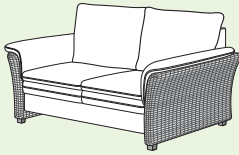

VERONA | Modell 4605 Typenübersicht

Feste Teile

● **02**
2-Sitzer
147/94/90

● **04**
2,5-Sitzer
187/94/90

● **03**
3-Sitzer
225/94/90

● **AR 05/AL 06**
1-Sitzer, 1 AL
73/94/90

● **AR 07/AL 08**
2-Sitzer, 1 AL
129/94/90

● **AR 11/AL 12**
2,5-Sitzer, 1 AL
169/94/90

● **AR 09/AL 10**
3-Sitzer, 1 AL
207/94/90

● **20**
Rundecke
102/94/102

● **KT** **AR 48-45/AL 49-45**
Longchair Standard
mit Stauraum
81/94/161

● **KT** **AR 48-61/AL 49-61**
Longch. Comfort
mit Stauraum
109/94/168

V2 2,5-Querschläfer/ Longchair Standard

V3 2,5-Sitzer/Rundecke/ 2-Sitzer

V4 3-Sitzer/2,5-Sitzer

Rückenspannteile:

- echt – Aufpreis
- Nessel

Aufpreis:
Kopfstütze mit Chrombügel,
einsteckbar und
verstellbar

Liegeflächen:

Querschl./Longchair Comfort: 138 x 200 cm
Querschläfer/Longchair: 138 x 194 cm
Sitzhöhe: 45 cm
Bodenfreiheit: 12 cm
Breite Seitenteil: 19 cm

Bezugsvarianten:

BV1

BV2

BV5

Sitz:

Super-Bonell- Federkern
Aufpreis: Kaltschaum Soft