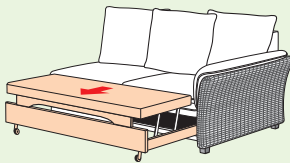

● **AR 11/AL 12**
2,5-Sitzer, 1 AL
169/94/90

● **AR 09/AL 10**
3-Sitzer, 1 AL
207/94/90

● **20**
Rundecke
102/94/102

● **KT** **AR 48-45/AL 49-45**
Longchair Standard
mit Stauraum
81/94/161

● **KT** **AR 48-61/AL 49-61**
Longch. Comfort
mit Stauraum
109/94/168

Funktionsteile

● **92**
2-Sitzer
mit Bettkasten
147/94/90

● **AR 71/AL 72**
2-Sitzer, 1 AL
mit Bettkasten
129/94/90

Betten

● **AR 93/AL 94**
2,5-Querschläfer
155/94/87

Zubehör

● **24**
Hocker
mit Rattan, bodenfrei
57/45/57

● **64**
Hocker klappbar
mit Rattan, bodenfrei
50/45/90

Legende: AT = Armlehne rechts · AL = Armlehne links · AT = Armteil. Abgebildete Variante in **Fettschrift**.

Stellvarianten Beispiele

V1 2,5-Querschläfer/ Longchair Comfort

V2 2,5-Querschläfer/ Longchair Standard

V3 2,5-Sitzer/Rundecke/ 2-Sitzer

V4 3-Sitzer/2,5-Sitzer

Rückenspannteile:

- echt – Aufpreis
- Nessel

Aufpreis:
Kopfstütze mit Chrombügel,
einsteckbar und
verstellbar