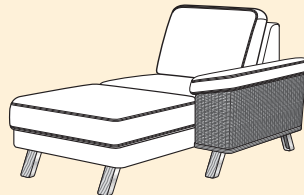

**RAVELLO** | Modell 3913 Typenübersicht

Feste Teile

04-KL  
 2,5-Sitzer klein  
 184/87/95

04-MI  
 2,5-Sitzer mittel  
 204/87/95

04-GR  
 2,5-Sitzer groß  
 224/87/95

AR11-KL/AL12 KR  
 2,5-Sitzer klein  
 1 AT  
 162/87/95

AR11-MI/AL12 MI  
 2,5-Sitzer mittel  
 1 AT  
 182/87/95

AR11-GR/ALGR  
 2,5-Sitzer groß  
 1 AT  
 202/87/95

70  
 Spitzecke  
 95/87/95

AR48-KL/AL 49-KL  
 Longchair Klein, fest  
 1 AT  
 92/87/166

AR48-GR/AL 49-GR  
 Longchair Groß, fest  
 1 AT  
 112/87/166

Zubehör

24  
 Hocker  
 bodenfrei  
 57/44/57

25  
 Hockerbank  
 bodenfrei  
 123/44/67

31-KL  
 einsteckbare Kopfstütze  
 50 x 16

31-GR  
 einsteckbare Kopfstütze  
 70 x 16

Legende: AT = Armlehne rechts · AL = Armlehne links · AT = Armeil. Abgebildete Variante in **Fettschrift**.

**Rücken:**  
 Lose Kissen – hochwertiges Gemisch aus Polythär-Stäbchen/Komforell-Kugelfaser

Sitzhöhe: 44 cm  
 Bodenfreiheit: 17 cm  
 Breite Seitenteil: 22 cm

**Bezugsvarianten:**

**3 Sitzkomforts wahlweise**