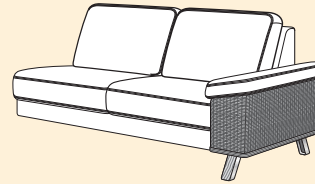

**RAVELLO** | Modell 3913 Typenübersicht

Feste Teile

04-KL  
 2,5-Sitzer klein  
 184/87/95

04-MI  
 2,5-Sitzer mittel  
 204/87/95

04-GR  
 2,5-Sitzer groß  
 224/87/95

AR11-KL/AL12 KR  
 2,5-Sitzer klein  
 1 AT  
 162/87/95

AR11-MI/AL12 MI  
 2,5-Sitzer mittel  
 1 AT  
 182/87/95

AR11-GR/ALGR  
 2,5-Sitzer groß  
 1 AT  
 202/87/95

70  
 Spitzecke  
 95/87/95

AR48-KL/AL 49-KL  
 Longchair Klein, fest  
 1 AT  
 92/87/166

AR48-GR/AL 49-GR  
 Longchair Groß, fest  
 1 AT  
 112/87/166

Zubehör

24  
 Hocker  
 bodenfrei  
 57/44/57

25  
 Hockerbank  
 bodenfrei  
 123/44/67

31-KL  
 einsteckbare Kopfstütze  
 50 x 16

31-GR  
 einsteckbare Kopfstütze  
 70 x 16

Legende: AT = Armlehne rechts · AL = Armlehne links · AT = Armeil. Abgebildete Variante in **Fettschrift**.

**Rücken:**  
 Lose Kissen – hochwertiges Gemisch aus Polythär-Stäbchen/Komforell-Kugelfaser

Sitzhöhe: 44 cm  
 Bodenfreiheit: 17 cm  
 Breite Seitenteil: 22 cm

**Bezugsvarianten:**

**3 Sitzkomforts wahlweise**