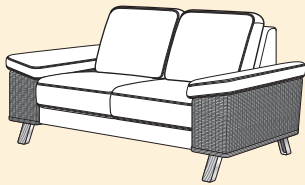

**RAVELLO** | Modell 3913 Typenübersicht

Feste Teile

04-KL  
 2,5-Sitzer klein  
 184/87/95

04-MI  
 2,5-Sitzer mittel  
 204/87/95

04-GR  
 2,5-Sitzer groß  
 224/87/95

AR11-KL/AL12 KR  
 2,5-Sitzer klein  
 1 AT  
 162/87/95

AR11-MI/AL12 MI  
 2,5-Sitzer mittel  
 1 AT  
 182/87/95

AR11-GR/ALGR  
 2,5-Sitzer groß  
 1 AT  
 202/87/95

70  
 Spitzecke  
 95/87/95

AR48-KL/AL 49-KL  
 Longchair Klein, fest  
 1 AT  
 92/87/166

AR48-GR/AL 49-GR  
 Longchair Groß, fest  
 1 AT  
 112/87/166

**Rücken:**  
 Lose Kissen – hochwertiges Gemisch aus Polythär-Stäbchen/Komforell-Kugelfaser

Sitzhöhe: 44 cm  
 Bodenfreiheit: 17 cm  
 Breite Seitenteil: 22 cm

**Bezugsvarianten:**

**3 Sitzkomforts wahlweise**