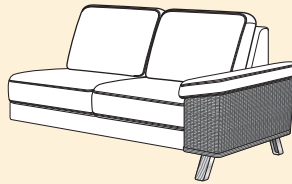

**RAVELLO** | Modell 3913 Typenübersicht

Feste Teile

04-KL  
 2,5-Sitzer klein  
 184/87/95

04-MI  
 2,5-Sitzer mittel  
 204/87/95

04-GR  
 2,5-Sitzer groß  
 224/87/95

AR11-KL/AL12 KR  
 2,5-Sitzer klein  
 1 AT  
 162/87/95

AR11-MI/AL12 MI  
 2,5-Sitzer mittel  
 1 AT  
 182/87/95

AR11-GR/ALGR  
 2,5-Sitzer groß  
 1 AT  
 202/87/95

70  
 Spitzecke  
 95/87/95

AR48-KL/AL 49-KL  
 Longchair Klein, fest  
 1 AT  
 92/87/166

AR48-GR/AL 49-GR  
 Longchair Groß, fest  
 1 AT  
 112/87/166

Zubehör

24  
 Hocker  
 bodenfrei  
 57/44/57

25  
 Hockerbank  
 bodenfrei  
 123/44/67

31-KL  
 einsteckbare Kopfstütze  
 50 x 16

31-GR  
 einsteckbare Kopfstütze  
 70 x 16

Legende: AT = Armlehne rechts · AL = Armlehne links · AT = Armeil. Abgebildete Variante in **Fettschrift**.

**Rücken:**  
 Lose Kissen – hochwertiges Gemisch aus Polythär-Stäbchen/Komforell-Kugelfaser

Sitzhöhe: 44 cm  
 Bodenfreiheit: 17 cm  
 Breite Seitenteil: 22 cm

**Bezugsvarianten:**

**3 Sitzkomforts wahlweise**