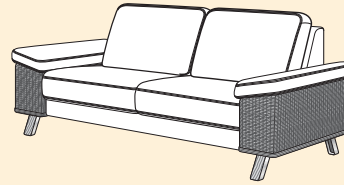

**RAVELLO** | Modell 3913 Typenübersicht

Feste Teile

04-KL  
 2,5-Sitzer klein  
 184/87/95

04-MI  
 2,5-Sitzer mittel  
 204/87/95

04-GR  
 2,5-Sitzer groß  
 224/87/95

AR11-KL/AL12 KR  
 2,5-Sitzer klein  
 1 AT  
 162/87/95

AR11-MI/AL12 MI  
 2,5-Sitzer mittel  
 1 AT  
 182/87/95

AR11-GR/ALGR  
 2,5-Sitzer groß  
 1 AT  
 202/87/95

70  
 Spitzecke  
 95/87/95

AR48-KL/AL 49-KL  
 Longchair Klein, fest  
 1 AT  
 92/87/166

AR48-GR/AL 49-GR  
 Longchair Groß, fest  
 1 AT  
 112/87/166

Zubehör

24  
 Hocker  
 bodenfrei  
 57/44/57

25  
 Hockerbank  
 bodenfrei  
 123/44/67

31-KL  
 einsteckbare Kopfstütze  
 50 x 16

31-GR  
 einsteckbare Kopfstütze  
 70 x 16

Legende: AT = Armlehne rechts · AL = Armlehne links · AT = Armeil. Abgebildete Variante in **Fettschrift**.

**Rücken:**  
 Lose Kissen – hochwertiges Gemisch aus Polythär-Stäbchen/Komforell-Kugelfaser

Sitzhöhe: 44 cm  
 Bodenfreiheit: 17 cm  
 Breite Seitenteil: 22 cm

**Bezugsvarianten:**

**3 Sitzkomforts wahlweise**