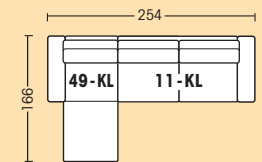

AR11-MI/AL12 MI  
 2,5-Sitzer mittel  
 1 AT  
 182/87/95

AR11-GR/ALGR  
 2,5-Sitzer groß  
 1 AT  
 202/87/95

70  
 Spitzecke  
 95/87/95

AR48-KL/AL 49-KL  
 Longchair Klein, fest  
 1 AT  
 92/87/166

AR48-GR/AL 49-GR  
 Longchair Groß, fest  
 1 AT  
 112/87/166

Zubehör

24  
 Hocker  
 bodenfrei  
 57/44/57

25  
 Hockerbank  
 bodenfrei  
 123/44/67

31-KL  
 einsteckbare Kopfstütze  
 50 x 16

31-GR  
 einsteckbare Kopfstütze  
 70 x 16

Legende: AT = Armlehne rechts · AL = Armlehne links · AT = Armeil. Abgebildete Variante in **Fettschrift**.

Stellvarianten Beispiele

V1 2,5-Sitzer groß/2-Sitzer mittel

V2 Longchair groß/2,5-Sitzer mittel

V3 Longchair klein/2,5-Sitzer klein

V4 2,5-Sitzer groß/Spitzecke/2-Sitzer groß

**Rückenspannteile:**  
 ● echt – Aufpreis  
 ○ Nessel

**Rücken:**  
 Lose Kissen – hochwertiges Gemisch aus Polythär-Stäbchen/Komforell-Kugelfaser

Sitzhöhe: 44 cm  
 Bodenfreiheit: 17 cm  
 Breite Seitenteil: 22 cm

**Bezugsvarianten:**

**3 Sitzkomforts wahlweise**