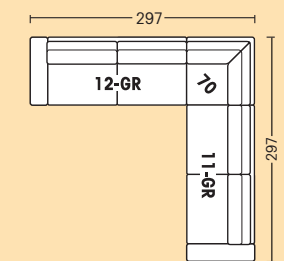

AR11-MI/AL12 MI  
 2,5-Sitzer mittel  
 1 AT  
 182/87/95

AR11-GR/ALGR  
 2,5-Sitzer groß  
 1 AT  
 202/87/95

70  
 Spitzecke  
 95/87/95

AR48-KL/AL 49-KL  
 Longchair Klein, fest  
 1 AT  
 92/87/166

AR48-GR/AL 49-GR  
 Longchair Groß, fest  
 1 AT  
 112/87/166

Zubehör

24  
 Hocker  
 bodenfrei  
 57/44/57

25  
 Hockerbank  
 bodenfrei  
 123/44/67

31-KL  
 einsteckbare Kopfstütze  
 50 x 16

31-GR  
 einsteckbare Kopfstütze  
 70 x 16

Legende: AT = Armlehne rechts · AL = Armlehne links · AT = Armeil. Abgebildete Variante in **Fettschrift**.

Stellvarianten Beispiele

V1 2,5-Sitzer groß/2-Sitzer mittel

V2 Longchair groß/2,5-Sitzer mittel

V3 Longchair klein/2,5-Sitzer klein

V4 2,5-Sitzer groß/Spitzecke/2-Sitzer groß

**Rückenspannteile:**  
 ● echt – Aufpreis  
 ○ Nessel

**Rücken:**  
 Lose Kissen – hochwertiges Gemisch aus Polythär-Stäbchen/Komforell-Kugelfaser

Sitzhöhe: 44 cm  
 Bodenfreiheit: 17 cm  
 Breite Seitenteil: 22 cm

**Bezugsvarianten:**

**3 Sitzkomforts wahlweise**