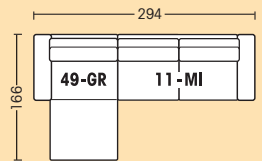

AR11-MI/AL12 MI  
 2,5-Sitzer mittel  
 1 AT  
 182/87/95

AR11-GR/ALGR  
 2,5-Sitzer groß  
 1 AT  
 202/87/95

70  
 Spitzecke  
 95/87/95

AR48-KL/AL 49-KL  
 Longchair Klein, fest  
 1 AT  
 92/87/166

AR48-GR/AL 49-GR  
 Longchair Groß, fest  
 1 AT  
 112/87/166

Zubehör

24  
 Hocker  
 bodenfrei  
 57/44/57

25  
 Hockerbank  
 bodenfrei  
 123/44/67

31-KL  
 einsteckbare Kopfstütze  
 50 x 16

31-GR  
 einsteckbare Kopfstütze  
 70 x 16

Legende: AT = Armlehne rechts · AL = Armlehne links · AT = Armeil. Abgebildete Variante in **Fettschrift**.

Stellvarianten Beispiele

V1 2,5-Sitzer groß/2-Sitzer mittel

V2 Longchair groß/2,5-Sitzer mittel

V3 Longchair klein/2,5-Sitzer klein

V4 2,5-Sitzer groß/Spitzecke/2-Sitzer groß

**Rückenspannteile:**  
 ● echt – Aufpreis  
 ○ Nessel