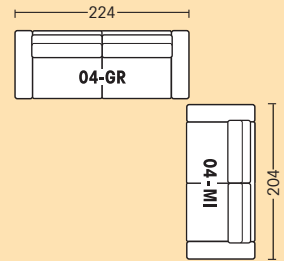

AR11-MI/AL12 MI  
 2,5-Sitzer mittel  
 1 AT  
 182/87/95

AR11-GR/ALGR  
 2,5-Sitzer groß  
 1 AT  
 202/87/95

70  
 Spitzecke  
 95/87/95

AR48-KL/AL 49-KL  
 Longchair Klein, fest  
 1 AT  
 92/87/166

AR48-GR/AL 49-GR  
 Longchair Groß, fest  
 1 AT  
 112/87/166

Zubehör

24  
 Hocker  
 bodenfrei  
 57/44/57

25  
 Hockerbank  
 bodenfrei  
 123/44/67

31-KL  
 einsteckbare Kopfstütze  
 50 x 16

31-GR  
 einsteckbare Kopfstütze  
 70 x 16

Legende: AT = Armlehne rechts · AL = Armlehne links · AT = Armeil. Abgebildete Variante in **Fettschrift**.

Stellvarianten Beispiele

V1 2,5-Sitzer groß/2-Sitzer mittel

V2 Longchair groß/2,5-Sitzer mittel

V3 Longchair klein/2,5-Sitzer klein

V4 2,5-Sitzer groß/Spitzecke/2-Sitzer groß

**Rückenspannteile:**  
 ● echt – Aufpreis  
 ○ Nessel

**Rücken:**  
 Lose Kissen – hochwertiges Gemisch aus Polythär-Stäbchen/Komforell-Kugelfaser

Sitzhöhe: 44 cm  
 Bodenfreiheit: 17 cm  
 Breite Seitenteil: 22 cm

**Bezugsvarianten:**

**3 Sitzkomforts wahlweise**