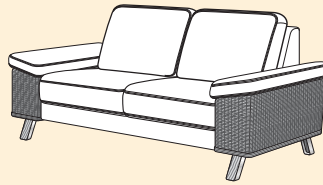

**RAVELLO** | Modell 3913 Typenübersicht

Feste Teile

04-KL  
 2,5-Sitzer klein  
 184/87/95

04-MI  
 2,5-Sitzer mittel  
 204/87/95

04-GR  
 2,5-Sitzer groß  
 224/87/95

AR11-KL/AL12 KR  
 2,5-Sitzer klein  
 1 AT  
 162/87/95

AR11-MI/AL12 MI  
 2,5-Sitzer mittel  
 1 AT  
 182/87/95

AR11-GR/ALGR  
 2,5-Sitzer groß  
 1 AT  
 202/87/95

70  
 Spitzecke  
 95/87/95

AR48-KL/AL 49-KL  
 Longchair Klein, fest  
 1 AT  
 92/87/166

AR48-GR/AL 49-GR  
 Longchair Groß, fest  
 1 AT  
 112/87/166

**Rücken:**  
 Lose Kissen – hochwertiges Gemisch aus Polythär-Stäbchen/Komforell-Kugelfaser

Sitzhöhe: 44 cm  
 Bodenfreiheit: 17 cm  
 Breite Seitenteil: 22 cm

**Bezugsvarianten:**

**3 Sitzkomforts wahlweise**