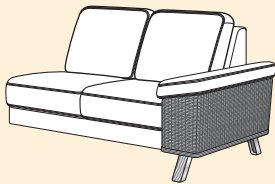

**RAVELLO** | Modell 3913 Typenübersicht

Feste Teile

04-KL  
 2,5-Sitzer klein  
 184/87/95

04-MI  
 2,5-Sitzer mittel  
 204/87/95

04-GR  
 2,5-Sitzer groß  
 224/87/95

AR11-KL/AL12 KR  
 2,5-Sitzer klein  
 1 AT  
 162/87/95

AR11-MI/AL12 MI  
 2,5-Sitzer mittel  
 1 AT  
 182/87/95

AR11-GR/ALGR  
 2,5-Sitzer groß  
 1 AT  
 202/87/95

70  
 Spitzecke  
 95/87/95

AR48-KL/AL 49-KL  
 Longchair Klein, fest  
 1 AT  
 92/87/166

AR48-GR/AL 49-GR  
 Longchair Groß, fest  
 1 AT  
 112/87/166

Zubehör

24  
 Hocker  
 bodenfrei  
 57/44/57

25  
 Hockerbank  
 bodenfrei  
 123/44/67

31-KL  
 einsteckbare Kopfstütze  
 50 x 16

31-GR  
 einsteckbare Kopfstütze  
 70 x 16

Legende: AT = Armlehne rechts · AL = Armlehne links · AT = Armeil. Abgebildete Variante in **Fettschrift**.

**Rücken:**  
 Lose Kissen – hochwertiges Gemisch aus Polythär-Stäbchen/Komforell-Kugelfaser

Sitzhöhe: 44 cm  
 Bodenfreiheit: 17 cm  
 Breite Seitenteil: 22 cm

**Bezugsvarianten:**

**3 Sitzkomforts wahlweise**