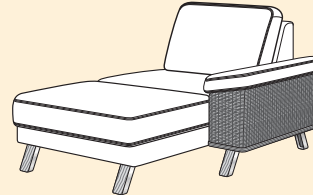

**RAVELLO** | Modell 3913 Typenübersicht

Feste Teile

04-KL  
 2,5-Sitzer klein  
 184/87/95

04-MI  
 2,5-Sitzer mittel  
 204/87/95

04-GR  
 2,5-Sitzer groß  
 224/87/95

AR11-KL/AL12 KR  
 2,5-Sitzer klein  
 1 AT  
 162/87/95

AR11-MI/AL12 MI  
 2,5-Sitzer mittel  
 1 AT  
 182/87/95

AR11-GR/ALGR  
 2,5-Sitzer groß  
 1 AT  
 202/87/95

70  
 Spitzecke  
 95/87/95

AR48-KL/AL 49-KL  
 Longchair Klein, fest  
 1 AT  
 92/87/166

AR48-GR/AL 49-GR  
 Longchair Groß, fest  
 1 AT  
 112/87/166

Zubehör

24  
 Hocker  
 bodenfrei  
 57/44/57

25  
 Hockerbank  
 bodenfrei  
 123/44/67

31-KL  
 einsteckbare Kopfstütze  
 50 x 16

31-GR  
 einsteckbare Kopfstütze  
 70 x 16

Legende: AT = Armlehne rechts · AL = Armlehne links · AT = Armeil. Abgebildete Variante in **Fettschrift**.

**Rücken:**  
 Lose Kissen – hochwertiges Gemisch aus Polythär-Stäbchen/Komforell-Kugelfaser

Sitzhöhe: 44 cm  
 Bodenfreiheit: 17 cm  
 Breite Seitenteil: 22 cm

**Bezugsvarianten:**

**3 Sitzkomforts wahlweise**