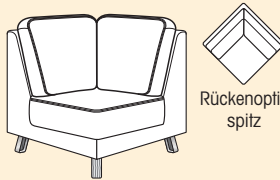

**RAVELLO** | Modell 3913 Typenübersicht

Feste Teile

04-KL  
 2,5-Sitzer klein  
 184/87/95

04-MI  
 2,5-Sitzer mittel  
 204/87/95

04-GR  
 2,5-Sitzer groß  
 224/87/95

AR11-KL/AL12 KR  
 2,5-Sitzer klein  
 1 AT  
 162/87/95

AR11-MI/AL12 MI  
 2,5-Sitzer mittel  
 1 AT  
 182/87/95

AR11-GR/ALGR  
 2,5-Sitzer groß  
 1 AT  
 202/87/95

70  
 Spitzecke  
 95/87/95

AR48-KL/AL 49-KL  
 Longchair Klein, fest  
 1 AT  
 92/87/166

AR48-GR/AL 49-GR  
 Longchair Groß, fest  
 1 AT  
 112/87/166

Zubehör

24  
 Hocker  
 bodenfrei  
 57/44/57

25  
 Hockerbank  
 bodenfrei  
 123/44/67

31-KL  
 einsteckbare Kopfstütze  
 50 x 16

31-GR  
 einsteckbare Kopfstütze  
 70 x 16

Legende: AT = Armlehne rechts · AL = Armlehne links · AT = Armeil. Abgebildete Variante in **Fettschrift**.

**Rücken:**  
 Lose Kissen – hochwertiges Gemisch aus Polythär-Stäbchen/Komforell-Kugelfaser

Sitzhöhe: 44 cm  
 Bodenfreiheit: 17 cm  
 Breite Seitenteil: 22 cm

**Bezugsvarianten:**

**3 Sitzkomforts wahlweise**