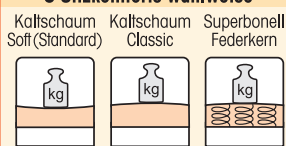

Zubehör

24  
 Hocker  
 bodenfrei  
 57/44/57

25  
 Hockerbank  
 bodenfrei  
 123/44/67

31-KL  
 einsteckbare Kopfstütze  
 50 x 16

31-GR  
 einsteckbare Kopfstütze  
 70 x 16

Legende: AT = Armlehne rechts · AL = Armlehne links · AT = Armeil. Abgebildete Variante in **Fettschrift**.

Stellvarianten Beispiele

V1 2,5-Sitzer groß/2-Sitzer mittel

V2 Longchair groß/2,5-Sitzer mittel

V3 Longchair klein/2,5-Sitzer klein

V4 2,5-Sitzer groß/Spitzecke/2-Sitzer groß

**Rückenspannteile:**  
 ● echt – Aufpreis  
 ○ Nessel

**Rücken:**  
 Lose Kissen – hochwertiges Gemisch aus Polythär-Stäbchen/Komforell-Kugelfaser

Sitzhöhe: 44 cm  
 Bodenfreiheit: 17 cm  
 Breite Seitenteil: 22 cm

**Bezugsvarianten:**

**3 Sitzkomforts wahlweise**