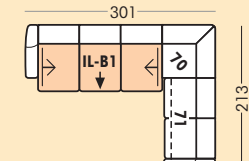

V3 Querschläfer/Recamiere (180)