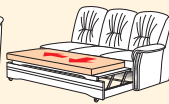

40 KL (klein) 40-89 (groß) 3-Vorziehcouch mit Bettkasten
214/97(100)/92
228/97(100)/92

ARBR/ALBL Relaxbett, 1 AT nicht mit Spitzecke kombinierbar
165/97(100)/92