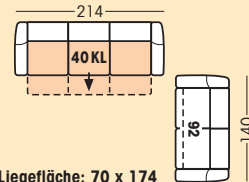

Stellvarianten Beispiele

V1 3-Vorziehcouch klein/2-Sitzer mit Bettkasten

V2 VitalSofa Plus/Rasterhocker