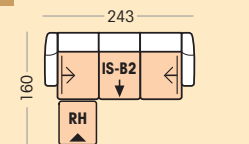

Seitenteil 1

Seitenteil 2

SELECTA VITAL

die neue Funktionswelt by PM

2 Seitenteile - 2 Rückenoptiken - 2 Sitzhöhen
- 4 Modelle - Preisgleich -
Seitenteil 1 Holzblende in wählbaren Beiztönen

100% Made in Germany
PM Oelsa Garantie auf Gestell, Polsterung, Verarbeitung und Federung

Polstermöbel Oelsa
Funktion mit Komfort

Abgebildet: Modell 3513 **WEIMAR** Typenübersicht

Feste Teile

Funktions-Teile

Legende:
AR=Armlehne rechts - AL=Armlehne links - AT=Armsteil
KT=Kopfteil - FT=Fußteil.
Abgebildete Variante in Fettschrift.
Alle Maßangaben sind ca.-Maße in cm: Breite/Höhe/Tiefe

Betten

Zubehör

Vitalsofa

VitalSofa B1 Breite 186 cm: Ideal für Körpergröße bis 1,75 m
2 Motoren: Kopf- und Fußteilbewegung (Vitalfunktion) motorisch, Aufpreis 3. Motor: Vorziehfunktion motorisch statt manuell.

Achtung: Unbedingt angeben, auf welcher Seite das Kopfteil links (KL) oder rechts (KR) angeordnet sein soll. Spätere Änderung nicht möglich.

Rückenspannteile
● echt
● Nessel (echt Aufpreis)
Rücken: PUR-Schaum

Liegeflächen: Doppelbett P 140x200
K 160x200
Querschläfer/Recamiere 117x191
Relaxbett/Relaxecke/Ansteller 117x193
3-Vorziehcouch GR 70x188
3-Vorziehcouch KL 70x174
VitalSofa (186) 78x186
VitalSofa Plus (201) 78x201

Beschlagsystem:
SOFTmatic - Schlafen in Sitzhöhe
Sitzhöhe: 46/49 cm
Sitztiefe: 54 cm

Sitzkomfort:
Superbonell Federkern
Super-Soft-Kaltschaum
VitalSofa nur Super-Soft-Kaltschaum

Füße:
Kunststoffgleiter Standard

Bezugsvarianten:

2 Sitzhöhen - preisgleich

Die Modellhöhe verändert sich um 3 cm

Stellvarianten Beispiele

V1 3-Vorziehcouch klein/2-Sitzer mit Bettkasten

V2 VitalSofa Plus/Rasterhocker

V3 Querschläfer/Recamiere (180)

V5 Doppelbett (140)/Relaxecke/Außenbecke

Holzbeiztöne für Holzblende St. 1: