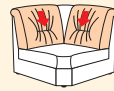

21-90 Rundecke mit Swinger
104/97(100)/104