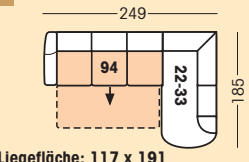

V3 Querschläfer/Recamiere (180)