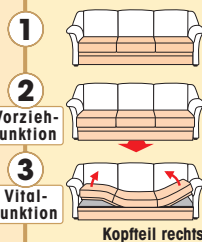

V5 Doppelbett (140)/Relaxecke/Außenbecke