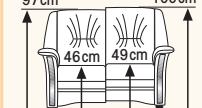

2 Sitzhöhen - preisgleich

Die Modellhöhe verändert sich um 3 cm