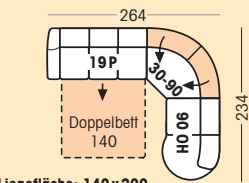

V5 Doppelbett (140)/Relaxecke/Außenbecke