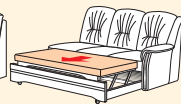

ARBR/ALBL Relaxbett, 1 AT nicht mit Spitzecke kombinierbar
165/97(100)/92

AR93/AL94 2,5-Querschläfer
1 AT
165/97(100)/92