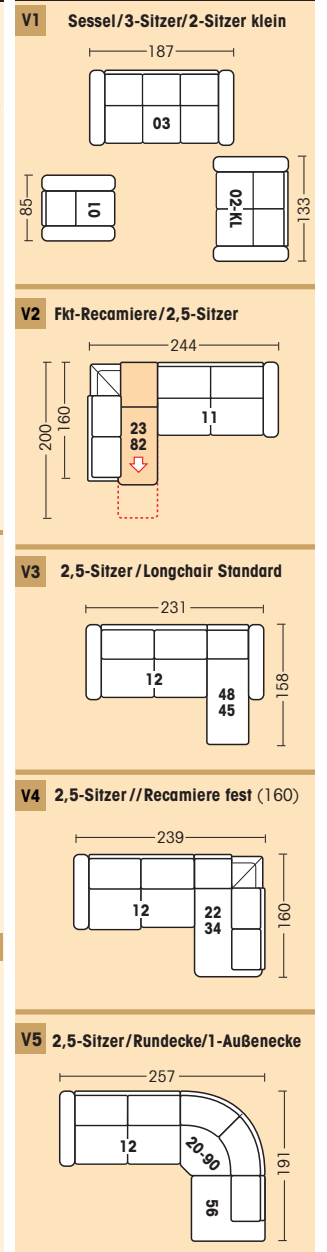

Stellvarianten Beispiele

Holzbeiztöne Tischplatten:

17 Buche natur	98 Buche erlenfarbig
06 Buche kirschb.	04 Buche kirschb. alt
35 Buche nussbaum	16 Buche schwarz
61 Ahorn natur	65 Ahorn champgn.
43 Eiche rustikal	23 Eiche hell

Rückenspannteile - echt - Nessel (echt Aufpreis) Rücken: PUR-Schaum ① Tischplatte: 44x49 cm Schieferoptik oder Holzbeiztöne ② Aufpreis: Rollen, Drehkreuz	Liegeflächen: Doppelbett 1-zügelig 75x200, 90x200 N 125x200 P 140x200 Doppelbett 2-zügelig 2x75x200 2x90x200 Funktions-Recamiere 56x200 Doppelbett (125) / Fkt.-Recamiere 181x200 Relaxbett/Ecke/Anstellteile 123x190 Querschläfer/Recamiere 123x190	Beschlagsystem: Vario 2000 Plus – exklusiv by PM Automatische Kopfteilabsenkung Sitzhöhe: 46 cm Sitztiefe: 53 cm (außer Sessel 49cm) Breite Seitenteil Sessel: 15 cm Breite Seitenteil Modell: 11(28) cm Hinweis: Sitzhöhen und Sitztiefen der einzelnen Elemente können aus funktionstechnischen und konstruktiven Gründen von den angegebenen Maßen abweichen.	Sitzkomforts zur Auswahl: Kaltschaum Soft (weich) Classic (fest) Superbonell-Federkern Aufpreis: Boxspring	Füße: Kunststoffgleiter Standard

Bezugsvarianten:

Bitte beachten Sie: Alle Darstellungen dienen ausschließlich als Symbole. Alle Maßangaben sind ca.-Maße in cm und können funktionsbedingt geringfügig abweichen. Technische Änderungen durch Weiterentwicklung vorbehalten. Stand: 25.02.20